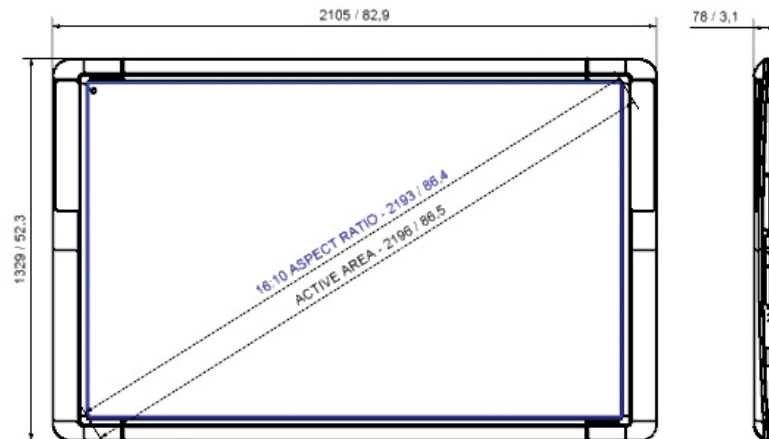

ActivBoard 387 Pro