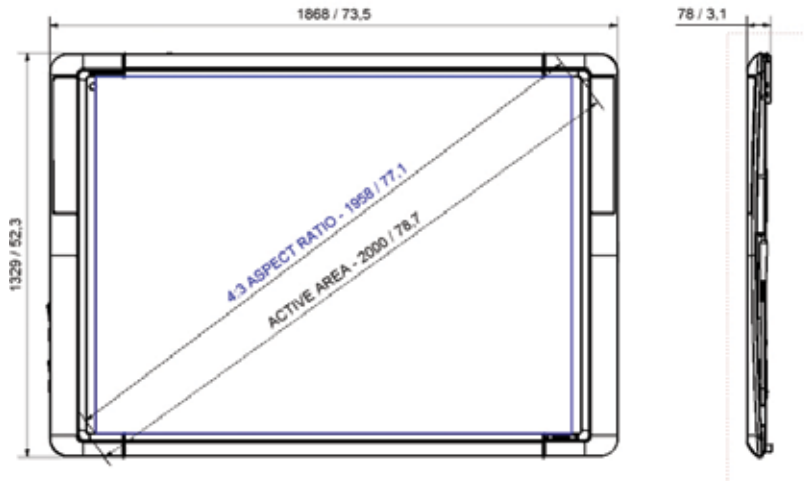

TECHNISCHE ZEICHNUNG

ActivBoard 378 Pro