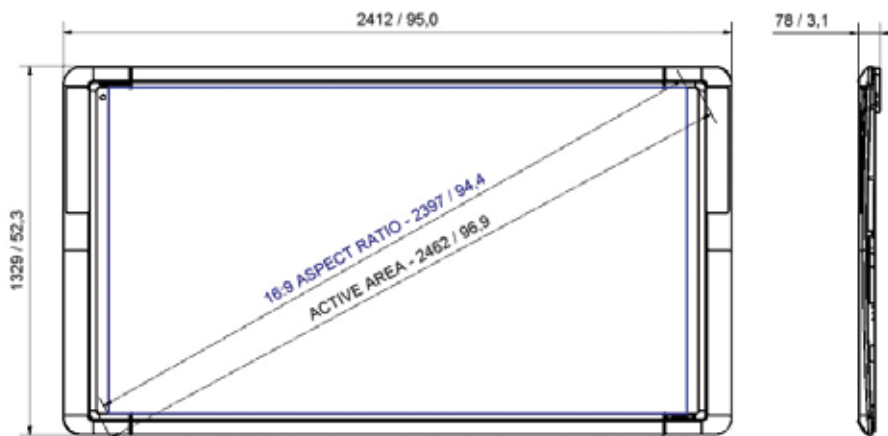

ActivBoard 395 Pro

ActivBoard-Systeme/Boards SS 08/11 V1.3 DE