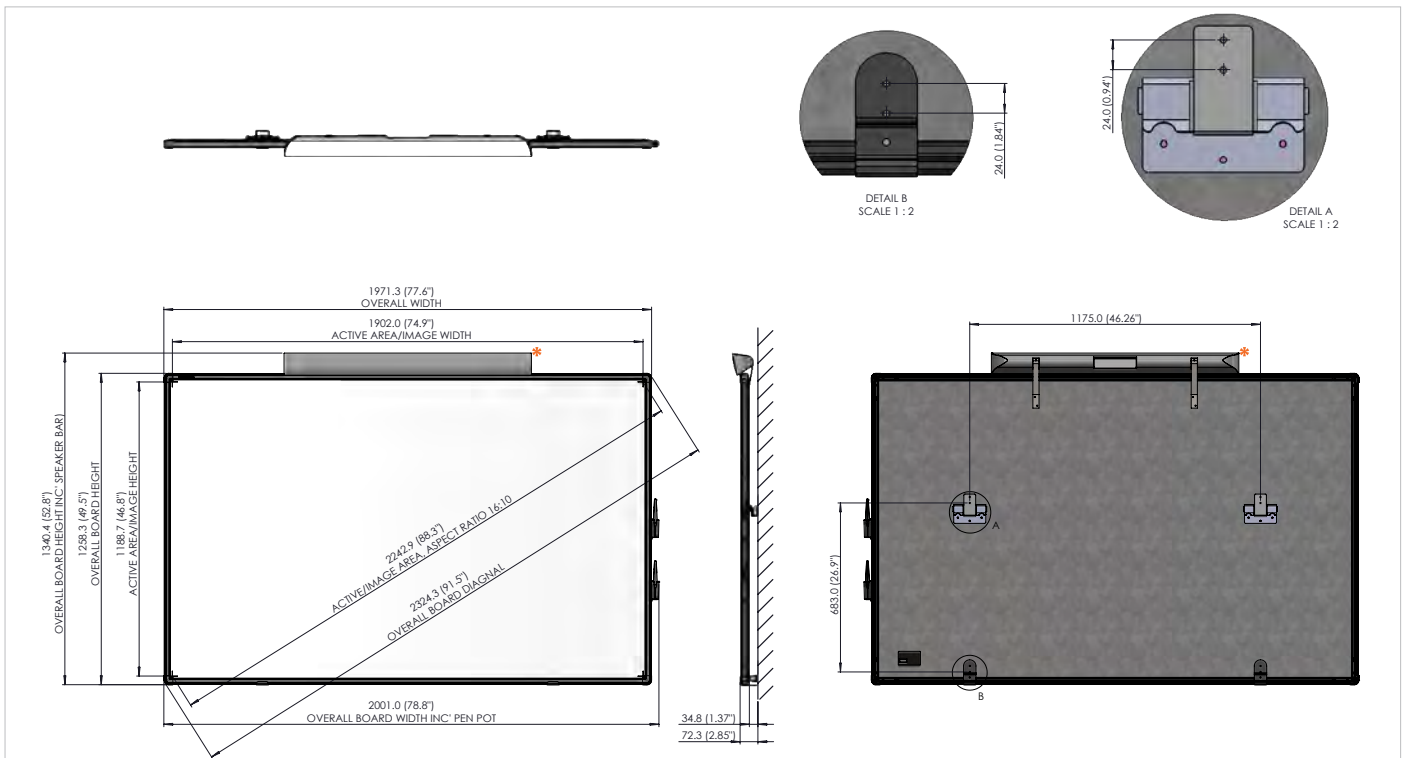

## PHYSISCHE DATEN

	Größe 78"	Größe 88"
Gesamtabmessungen	1656 x 1260 mm (65 x 50")	1973 x 1260 mm (78 x 50")
Abmessungen mit Verpackung	1777 x 1382 x 76 mm (70" x 54" x 3")	2095 x 1382 x 76 mm (82" x 54" x 3")
Gewicht des Whiteboards	18,5 kg (40,8 lb)	23,5 kg (51,8 lb)
Gewicht mit Verpackung	22,5 kg (49,6 lb)	28 kg (61,7 lb)

78"

88"

\*Die Promethean ActivSoundBar ist nicht im Lieferumfang des ActivBoard Touch enthalten.

ActivBoard 10 Touch ROW SS 09/16 v1.4 DE

Seite 3