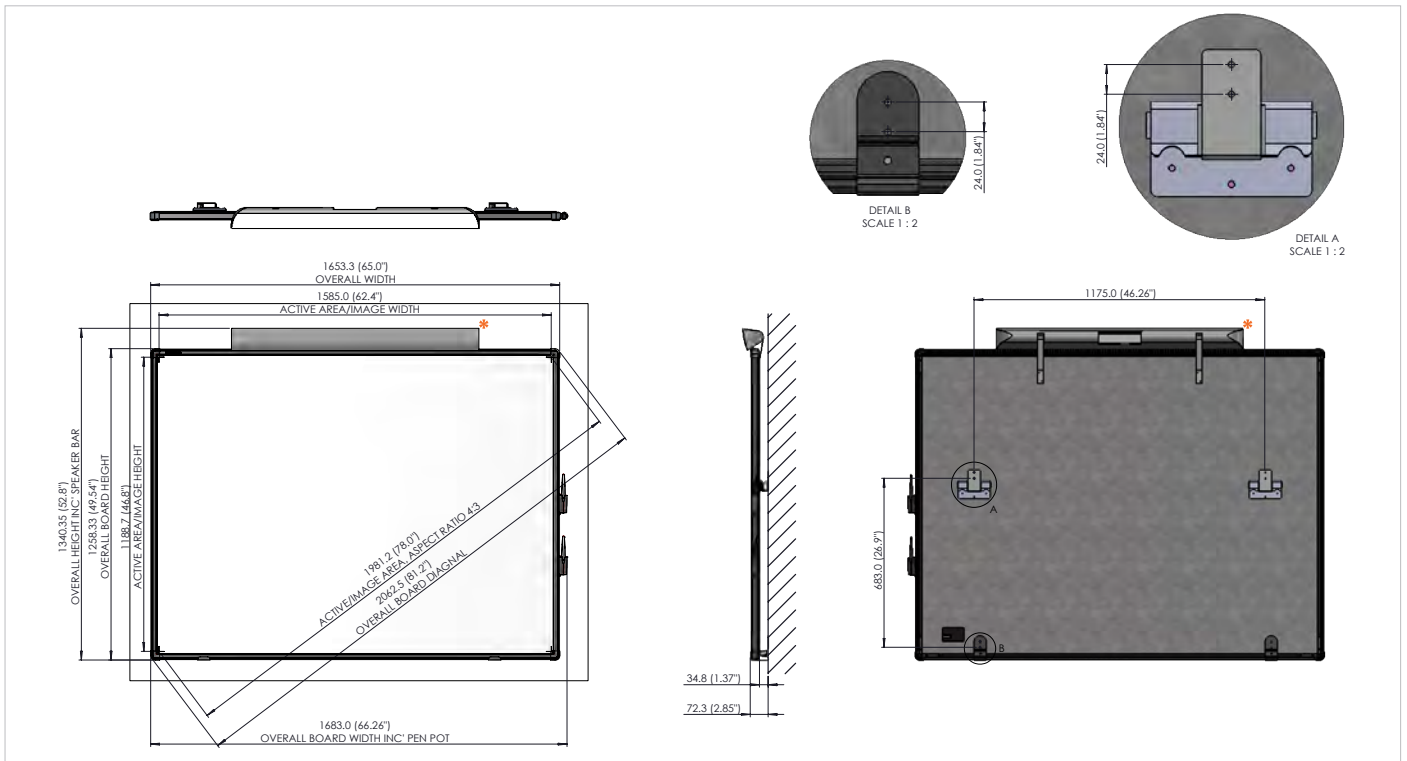

78"

88"

*Die Promethean ActivSoundBar ist nicht im Lieferumfang des ActivBoard Touch enthalten.

ActivBoard 10 Touch ROW SS 09/16 v1.4 DE

Seite 3